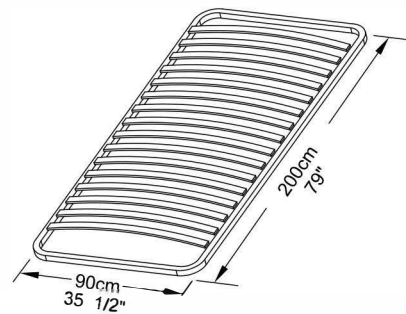

27

U x3

6.3x13mm,
1/4" x 1/2"

W x1

23

U x3

6.3x13mm
1/4" x 1/2"

W x1

B

27

23

A&B

28

SAMONOSNÝ ROŠT NENÍ SOUČÁSTÍ DODÁVKY
NOT SUPPLIED: The metal frame Slatted bed base

Tříd'te odpad