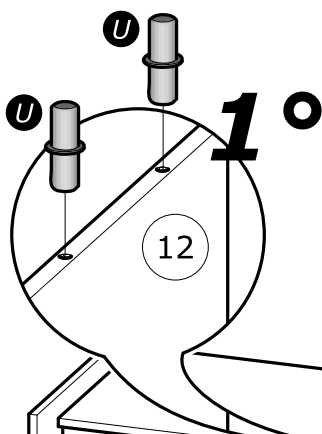

4x25mm
5/32" x 1"

W x2

lg: 1059mm
41 11/16"

č.	rozměr (mm)		rozměr (palce)		ks
12	1 831	x 396	72 1/16	x 15 9/16	1
13	1 870	x 500	73 10/16	x 19 11/16	1
14	560	x 395	22 1/16	x 15 9/16	4
15	560	x 100	22 1/16	x 3 15/16	1
16	1 870	x 500	73 10/16	x 19 11/16	1
17	1 084	x 395	42 11/16	x 15 9/16	1

D x4
8x30mm
5/16" x 1 3/16"

4

O x8
7x50mm
9/32" x 1 31/32"

9

D x2
8x30mm
5/16" x 1 3/16"

10

O x2
7x50mm
9/32" x 1 31/32"

11

A
12

1

1673mm
65 7/8"

2

A
15

X1 Max

x2

B
15