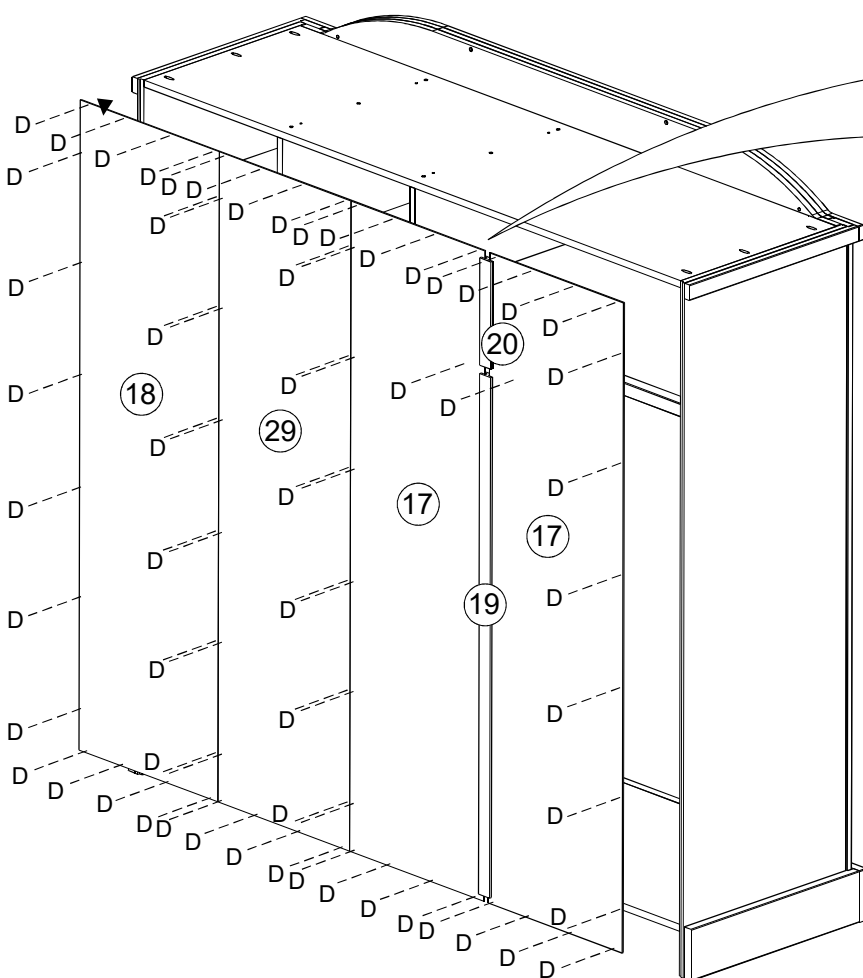

10

A	 4,5 x 30	02
---	---	----

11

12

D	 10 x 10	70
---	--	----

E	 3,5 × 14	16
G		08

14

E	 3,5 x 14	52
F		08

I	 	04
---	--	----

J		12
H	 4,0 x 20	12

15

E	 3,5 × 14	36
N		02

horní
deska

P- SEZNAM DÍLŮ

páska (proti převržení)
(1×)

vrut do dřeva (proti převržení)
3,5 × 25 mm (1×)