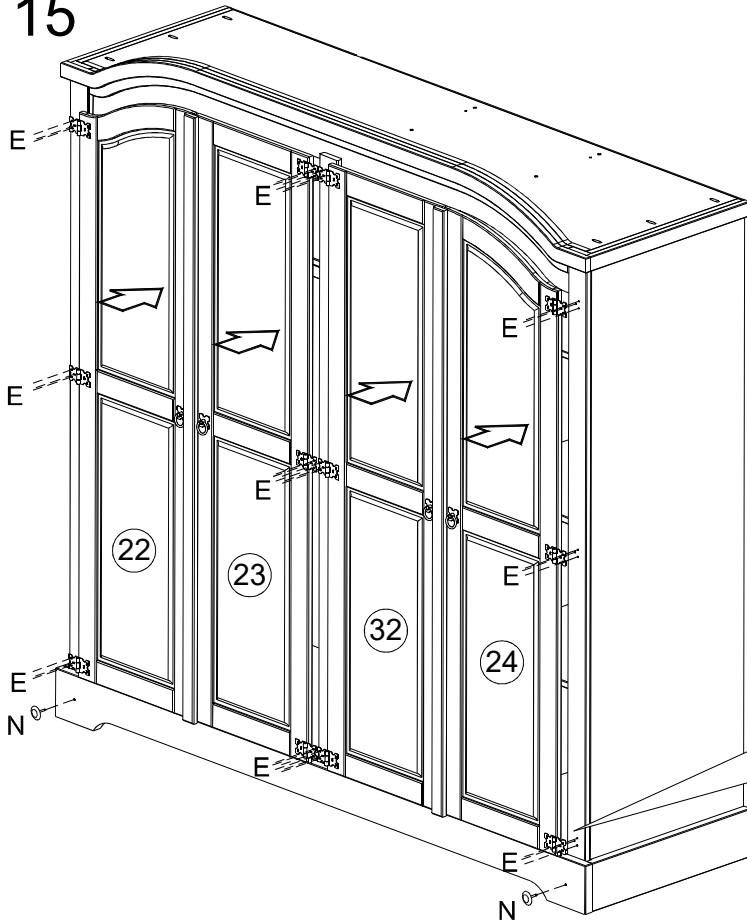

06

L		04
A		03

07

L	 4,0 x 45	04
---	---	----

08

A	 4,5 x 30	15
---	---	----

09

A	 4,5 x 30	04
---	---	----

10

A	 4,5 x 30	02
---	---	----

11

12

D	 10 x 10	70
---	--	----

E	 3,5 × 14	16
G		08

14

E	 3,5 x 14	52
F		08

I	 	04
---	--	----

J		12
H	 4,0 x 20	12

15

E	 3,5 × 14	36
N		02

horní
deska

P- SEZNAM DÍLŮ

páska (proti převržení)
(1×)

vrut do dřeva (proti převržení)
3,5 × 25 mm (1×)