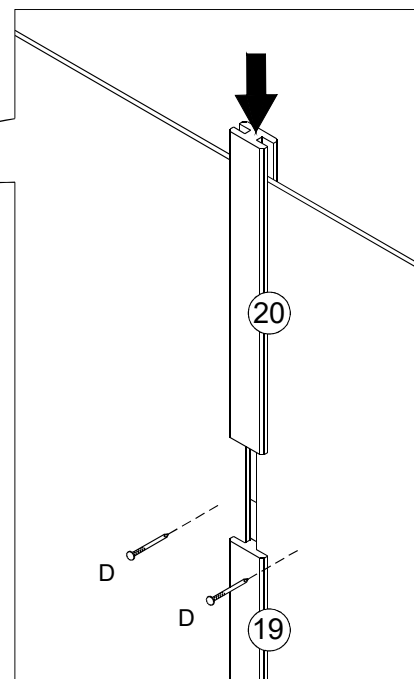

06

L		04
A		03

07

L	 4,0 x 45	04
---	---	----

08

A	 4,5 x 30	15
---	---	----

09

A	 4,5 x 30	04
---	---	----

10

A	 4,5 x 30	02
---	---	----

11

12

D	 10 x 10	70
---	--	----

E	 3,5 × 14	16
G		08

14

E	 3,5 x 14	52
F		08

I	 	04
---	--	----

J		12
H	 4,0 x 20	12

15

E	 3,5 × 14	36
N		02

horní
deska

P- SEZNAM DÍLŮ

páska (proti převržení)
(1×)

vrut do dřeva (proti převržení)
3,5 × 25 mm (1×)