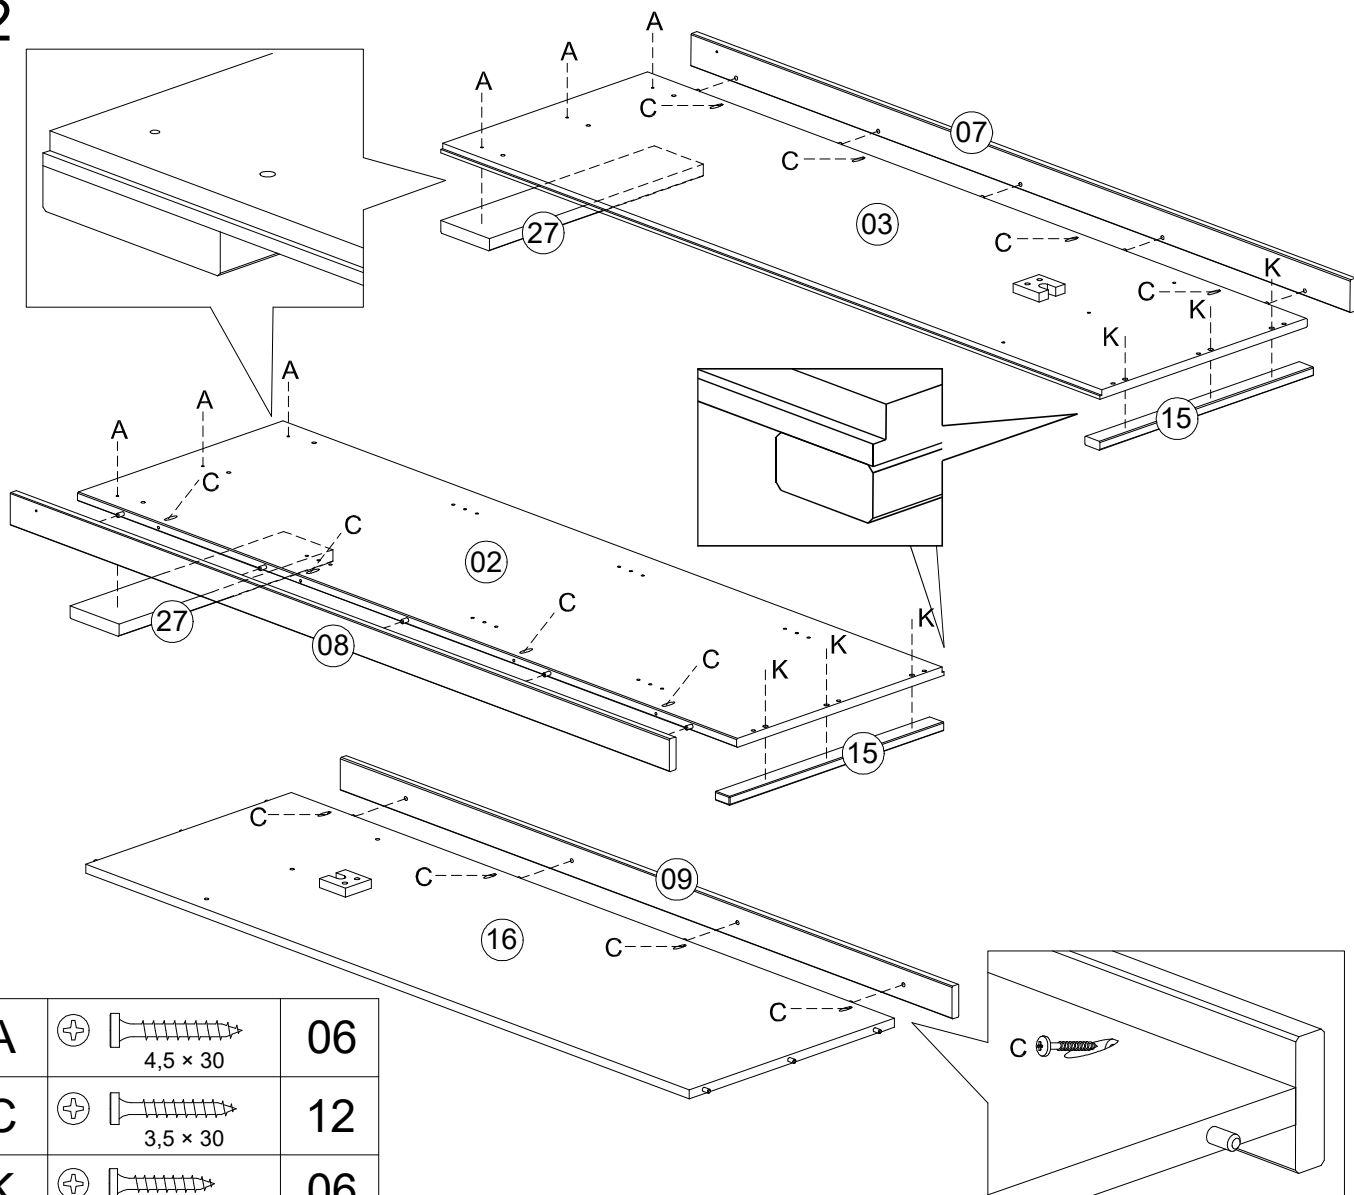

02

A		06
C		12
K		06

03