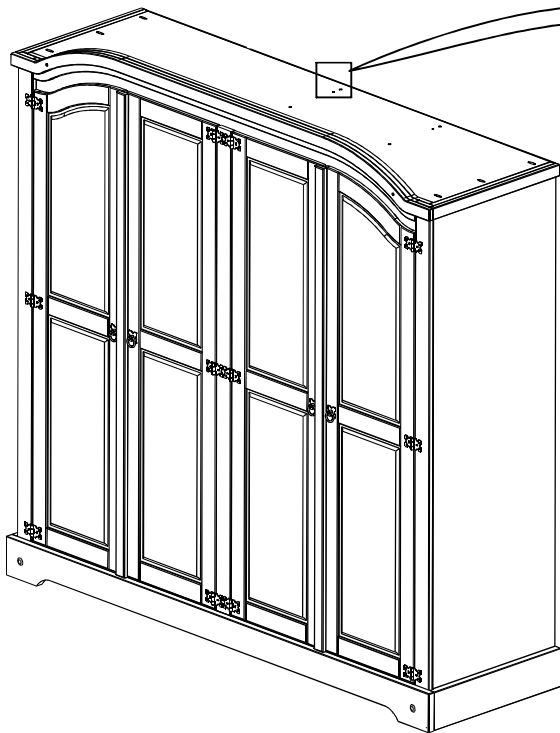

10

A	 4,5 x 30	02
---	---	----

11

12

D	 10 x 10	70
---	--	----

E	 3,5 × 14	16
G		08

14

E	 3,5 x 14	52
F		08

I	 	04
---	--	----

J		12
H	 4,0 x 20	12

15

E	 3,5 × 14	36
N		02

horní
deska

P- SEZNAM DÍLŮ

páska (proti převržení)
(1×)

vrut do dřeva (proti převržení)
3,5 × 25 mm (1×)