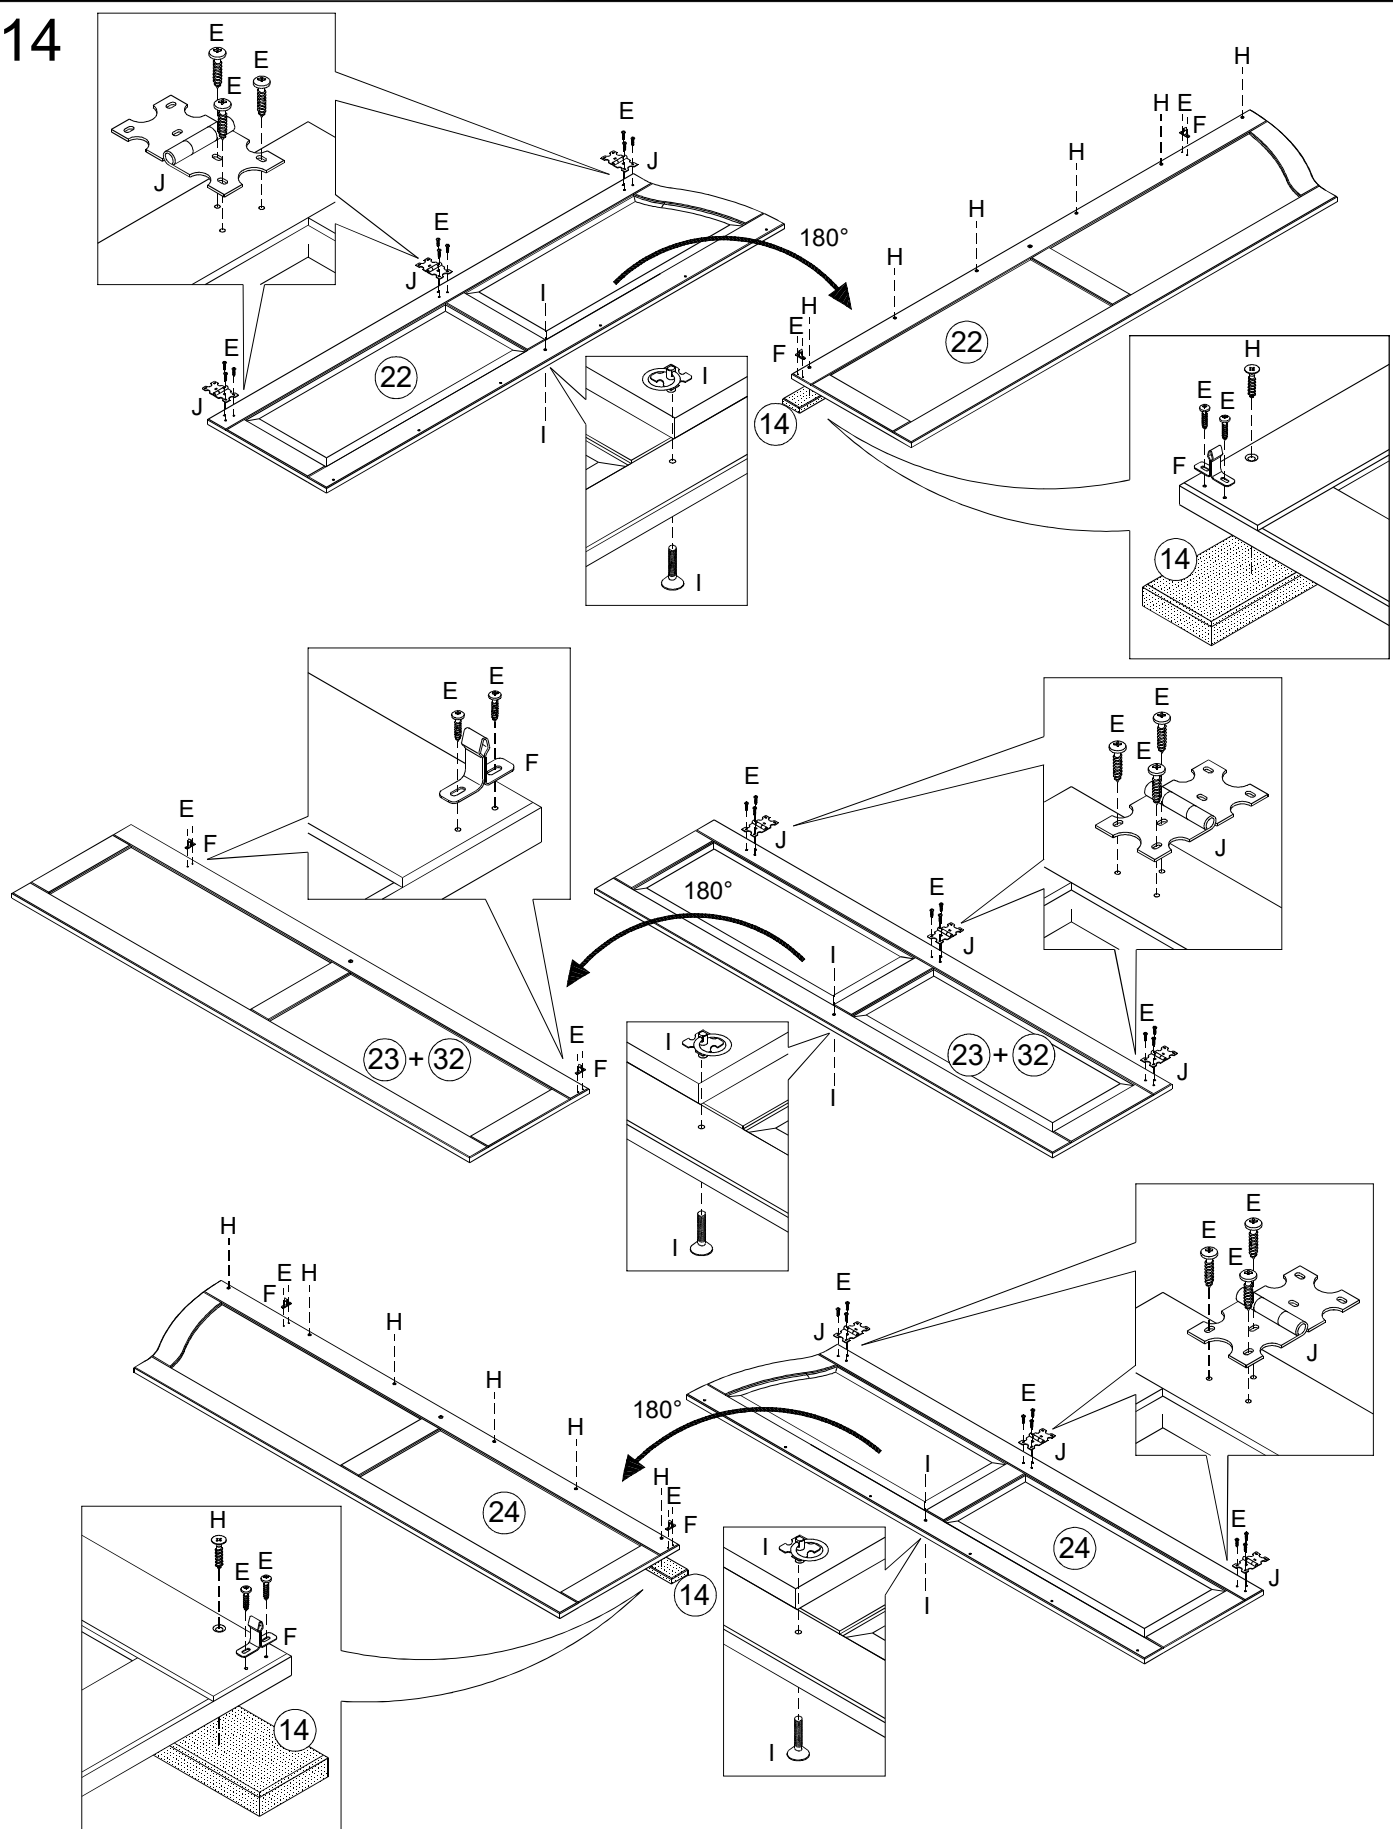

06

L		04
A		03

07

L	 4,0 x 45	04
---	---	----

08

A	 4,5 x 30	15
---	---	----

09

A	 4,5 x 30	04
---	---	----

10

A	 4,5 x 30	02
---	---	----

11

12

D	 10 x 10	70
---	--	----

E	 3,5 × 14	16
G		08

14

E	 3,5 x 14	52
F		08

I	 	04
---	--	----

J		12
H	 4,0 x 20	12

15

E	 3,5 × 14	36
N		02

horní
deska

P- SEZNAM DÍLŮ

páska (proti převržení)
(1×)

vrut do dřeva (proti převržení)
3,5 × 25 mm (1×)