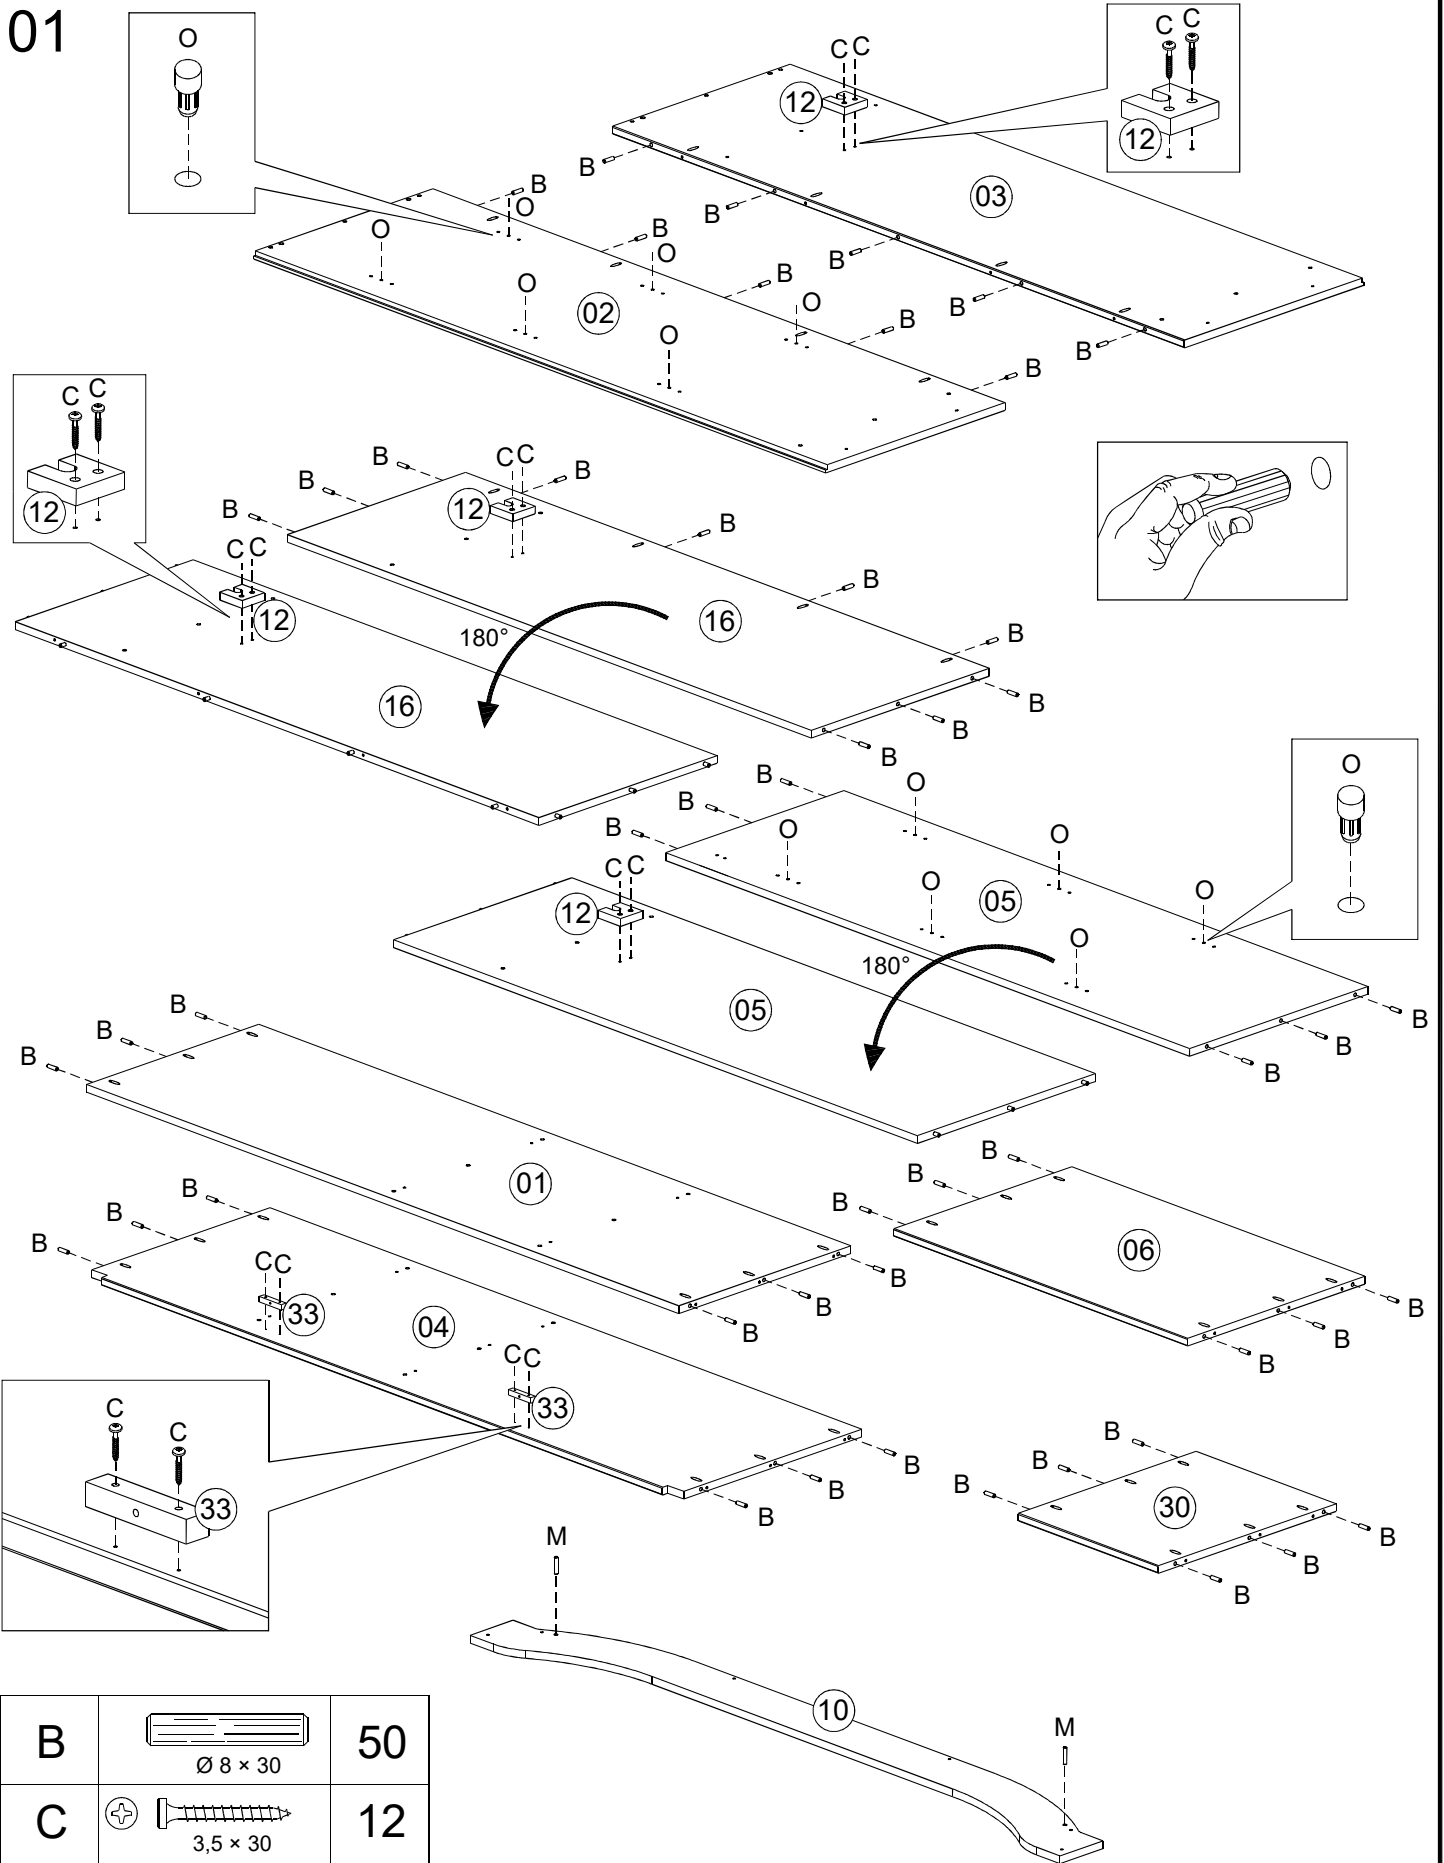

A	 4,5 × 30	36
B	 Ø 8 × 30	50
C	 3,5 × 30	24
D	 8 × 8	70
E	 3,5 × 14	104
F		08
G		08
H	 4,0 × 20	12
I	 černé	04

J		12
K	 4,5 × 25	06
L	 4,0 × 45	13
M	 Ø 8 × 40	02
N		02
O		12
P	 1x 2x 1x	01

01

B		50
C		12
O		12
M		02

06

L		04
A		03

07

L	 4,0 x 45	04
---	---	----

08

A	 4,5 x 30	15
---	---	----

09

A	 4,5 x 30	04
---	---	----

10

A	 4,5 x 30	02
---	---	----

11

12

D	 10 x 10	70
---	--	----

E	 3,5 × 14	16
G		08

14

E	 3,5 x 14	52
F		08

I	 	04
---	--	----

J		12
H	 4,0 x 20	12

15

E	 3,5 × 14	36
N		02

horní
deska

P- SEZNAM DÍLŮ

páska (proti převržení)
(1×)

vrut do dřeva (proti převržení)
3,5 × 25 mm (1×)