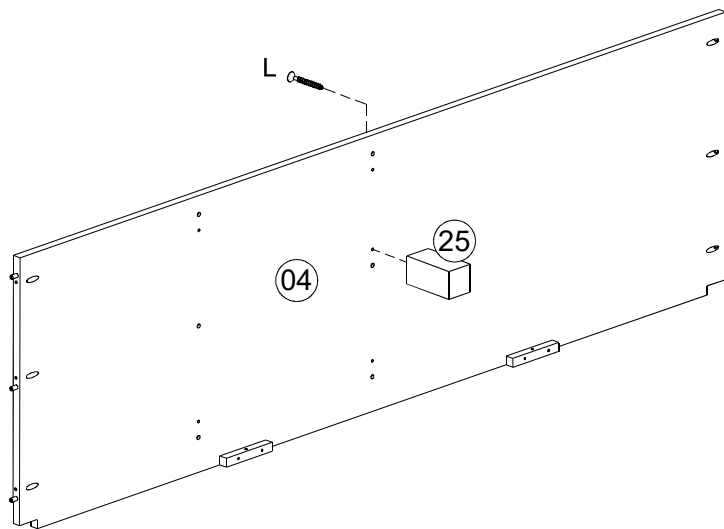

02

A		06
C		12
K		06

03

L		04
---	--	----

04

L		01
---	---	----

05

A		06
---	---	----

06

L		04
A		03

07

L	 4,0 x 45	04
---	---	----

08

A	 4,5 x 30	15
---	---	----

09

A	 4,5 x 30	04
---	---	----

10

A	 4,5 x 30	02
---	---	----

11

12

D	 10 x 10	70
---	--	----

E	 3,5 × 14	16
G		08

14

E	 3,5 x 14	52
F		08

I	 	04
---	--	----

J		12
H	 4,0 x 20	12

15

E	 3,5 × 14	36
N		02

horní
deska

P- SEZNAM DÍLŮ

páska (proti převržení)
(1×)

vrut do dřeva (proti převržení)
3,5 × 25 mm (1×)