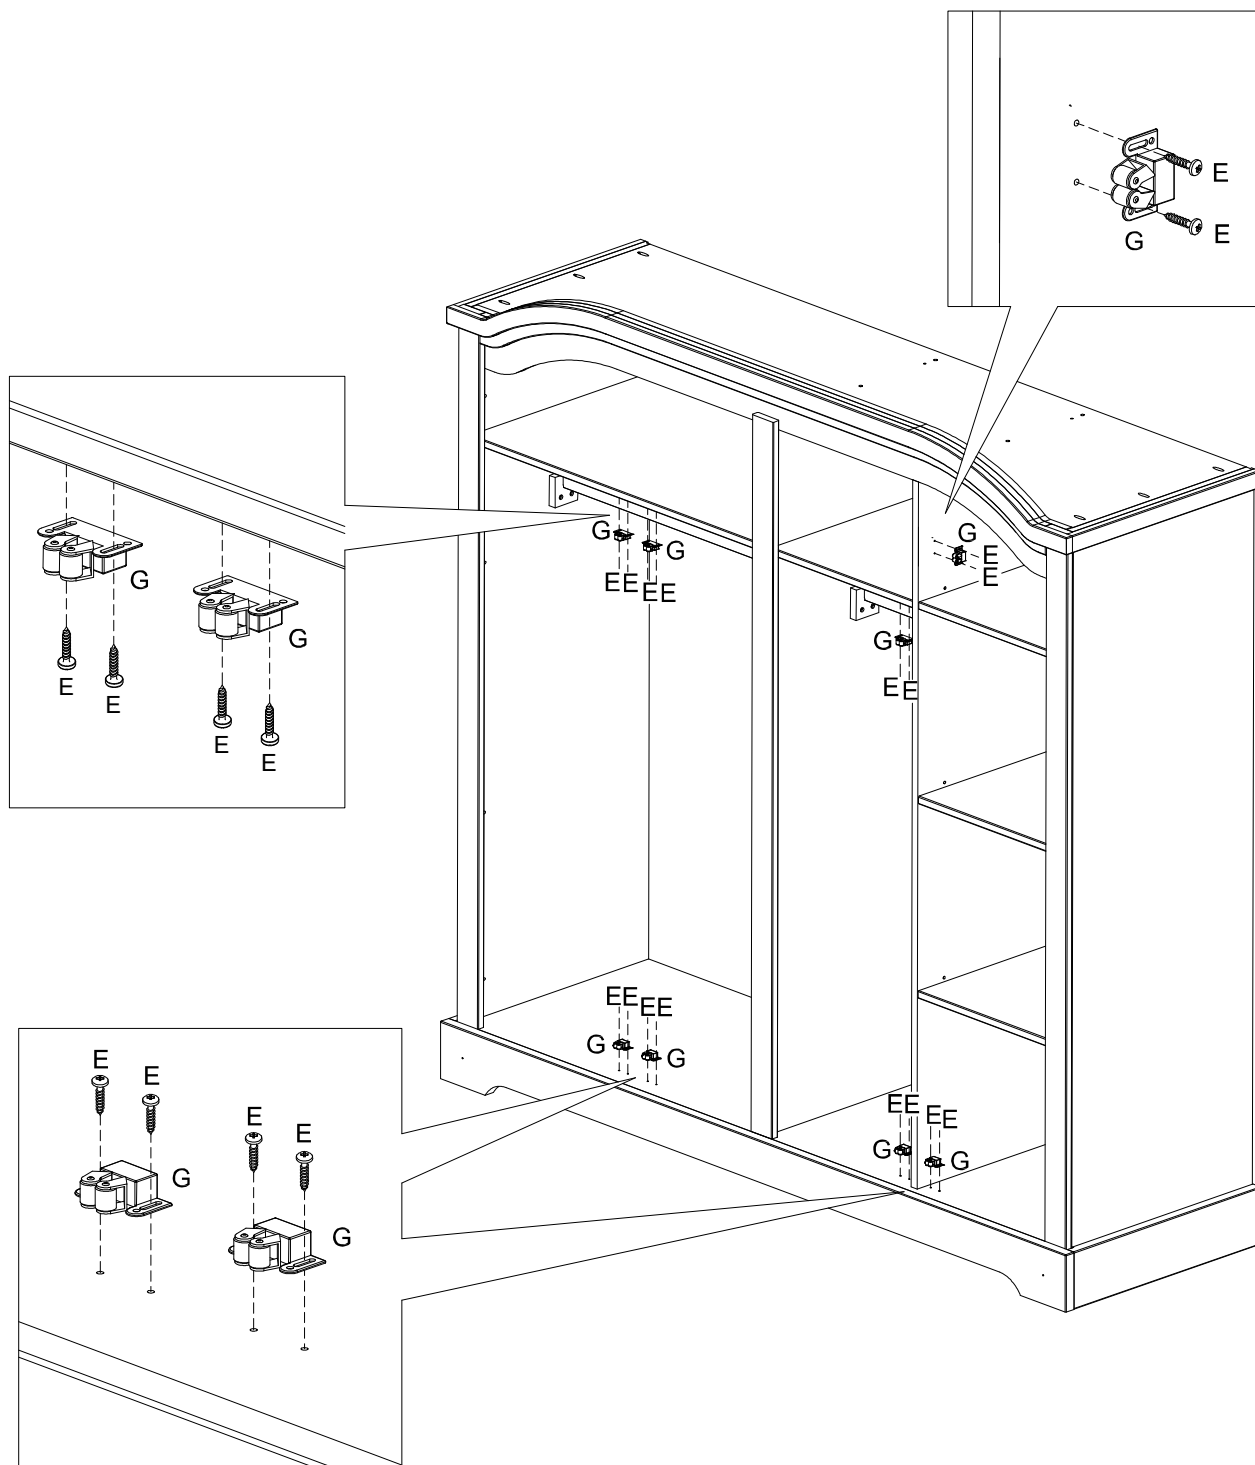

10

A	 4,5 x 30	02
---	---	----

11

12

D	 10 x 10	70
---	--	----

E	 3,5 × 14	16
G		08

14

E	 3,5 x 14	52
F		08

I	 	04
---	--	----

J		12
H	 4,0 x 20	12

15

E	 3,5 × 14	36
N		02

horní
deska

P- SEZNAM DÍLŮ

páska (proti převržení)
(1×)

vrut do dřeva (proti převržení)
3,5 × 25 mm (1×)