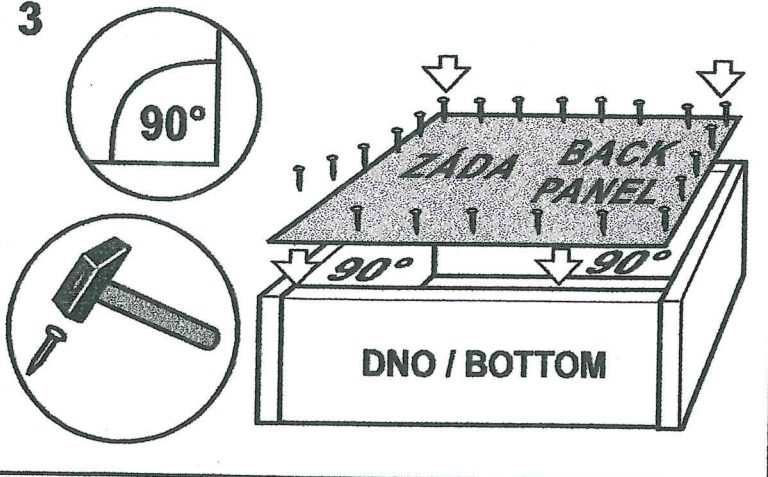

# IDEA nábytek s.r.o.

tel.: 257 951 880

fax: 235 313 275

V Pískovně 305, 155 21 Praha 5, Czech Republic

1

2

3

4