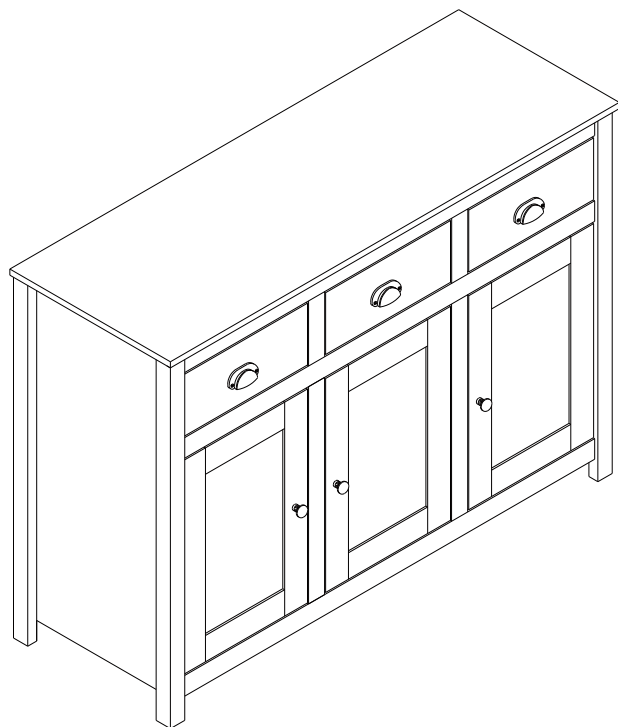

NÁVOD K MONTÁŽI PŘÍBORNÍK 3 DVEŘE TOPAZIO 20632

120 min

SEZNAM DÍLŮ

KS

01 - HORNÍ DESKA	1
02 - POLICE	1
03 - DNO	1
04 - LEVÁ BOČNICE	1
05 - PRAVÁ BOČNICE	1
06 - ZADNÍ NOHA	2
07 - LEVÁ PŘEDNÍ NOHA	1
08 - PRAVÁ PŘEDNÍ NOHA	1
09 - PŘEDNÍ HORNÍ SVISLÁ PŘÍČKA	2
10 - PŘEDNÍ DOLNÍ SVISLÁ PŘÍČKA	2
11 - ZÁSUVKOVÁ PŘEPÁŽKA	2
12 - STŘEDNÍ NOHA	1
13 - PŘESNÍ VODOROVNÁ PŘÍČKA	3
14 - ZÁSUVKOVÉ POJEZDY	6
15 - ZÁDA	2
16 - SPOJKA ZAD	1
17 - LEVÝ BOK ZÁSUVKY	3
18 - ČELO ZÁSUVKY	3
19 - PRAVÝ BOK ZÁSUVKY	3
20 - ZADNÍ DÍL ZÁSUVKY	3
21 - DNO ZÁSUVKY	3
22 - DVEŘE	3