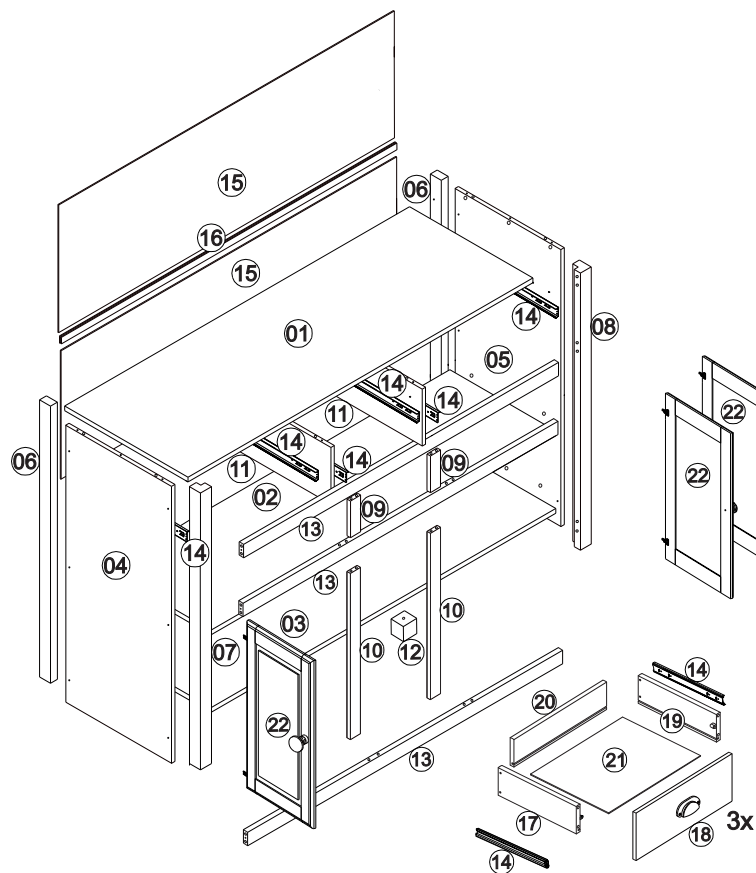

NÁVOD K MONTÁŽI PŘÍBORNÍK 3 DVEŘE TOPAZIO 20632

120 min

SEZNAM DÍLŮ

KS

01 - HORNÍ DESKA	1
02 - POLICE	1
03 - DNO	1
04 - LEVÁ BOČNICE	1
05 - PRAVÁ BOČNICE	1
06 - ZADNÍ NOHA	2
07 - LEVÁ PŘEDNÍ NOHA	1
08 - PRAVÁ PŘEDNÍ NOHA	1
09 - PŘEDNÍ HORNÍ SVISLÁ PŘÍČKA	2
10 - PŘEDNÍ DOLNÍ SVISLÁ PŘÍČKA	2
11 - ZÁSUVKOVÁ PŘEPÁŽKA	2
12 - STŘEDNÍ NOHA	1
13 - PŘESNÍ VODOROVNÁ PŘÍČKA	3
14 - ZÁSUVKOVÉ POJEZDY	6
15 - ZÁDA	2
16 - SPOJKA ZAD	1
17 - LEVÝ BOK ZÁSUVKY	3
18 - ČELO ZÁSUVKY	3
19 - PRAVÝ BOK ZÁSUVKY	3
20 - ZADNÍ DÍL ZÁSUVKY	3
21 - DNO ZÁSUVKY	3
22 - DVEŘE	3

8

9

10

11

12

13

14

15