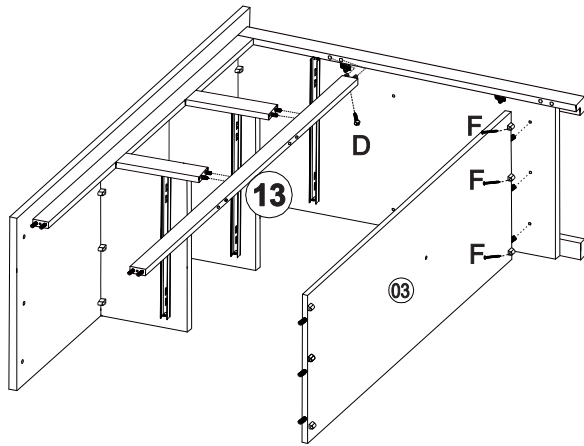

10

11

12

13

14

15

16

17

18

19