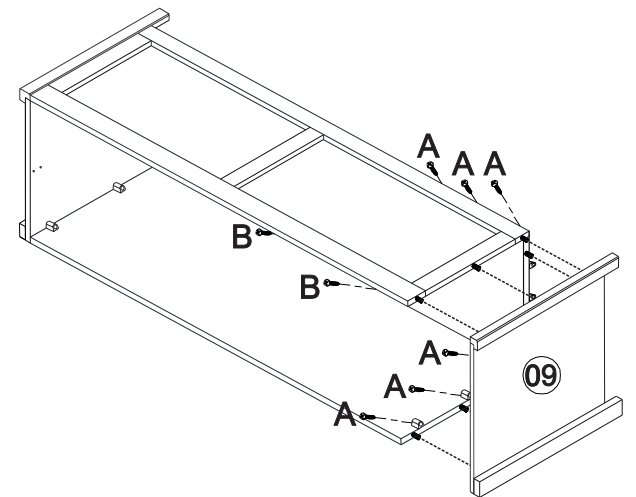

NÁVOD K MONTÁŽI

Dlouhá skříňka na lůžkoviny TOPAZIO

206452

50 min

SEZNAM DÍLŮ

KS

01 - HORNÍ VÍKO	1
02 - PRAVÁ BOČNICE	1
03 - DNO	1
04 - ZADNÍ DÍL	1
05 - PŘEDNÍ DÍL	1
06 - ZADNÍ NOHA	2
07 - LEVÁ PŘEDNÍ NOHA	1
08 - PRAVÁ PŘEDNÍ NOHA	1
09 - LEVÁ BOČNICE	1

1

2

3

4

5

6

7

8