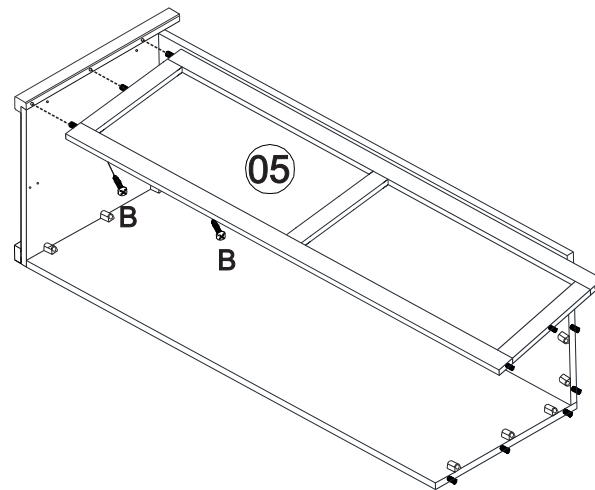

NÁVOD K MONTÁŽI

Dlouhá skříňka na lůžkoviny TOPAZIO

206452

50 min

SEZNAM DÍLŮ

KS

01 - HORNÍ VÍKO	1
02 - PRAVÁ BOČNICE	1
03 - DNO	1
04 - ZADNÍ DÍL	1
05 - PŘEDNÍ DÍL	1
06 - ZADNÍ NOHA	2
07 - LEVÁ PŘEDNÍ NOHA	1
08 - PRAVÁ PŘEDNÍ NOHA	1
09 - LEVÁ BOČNICE	1

1

2

3

4

5

6

7

8