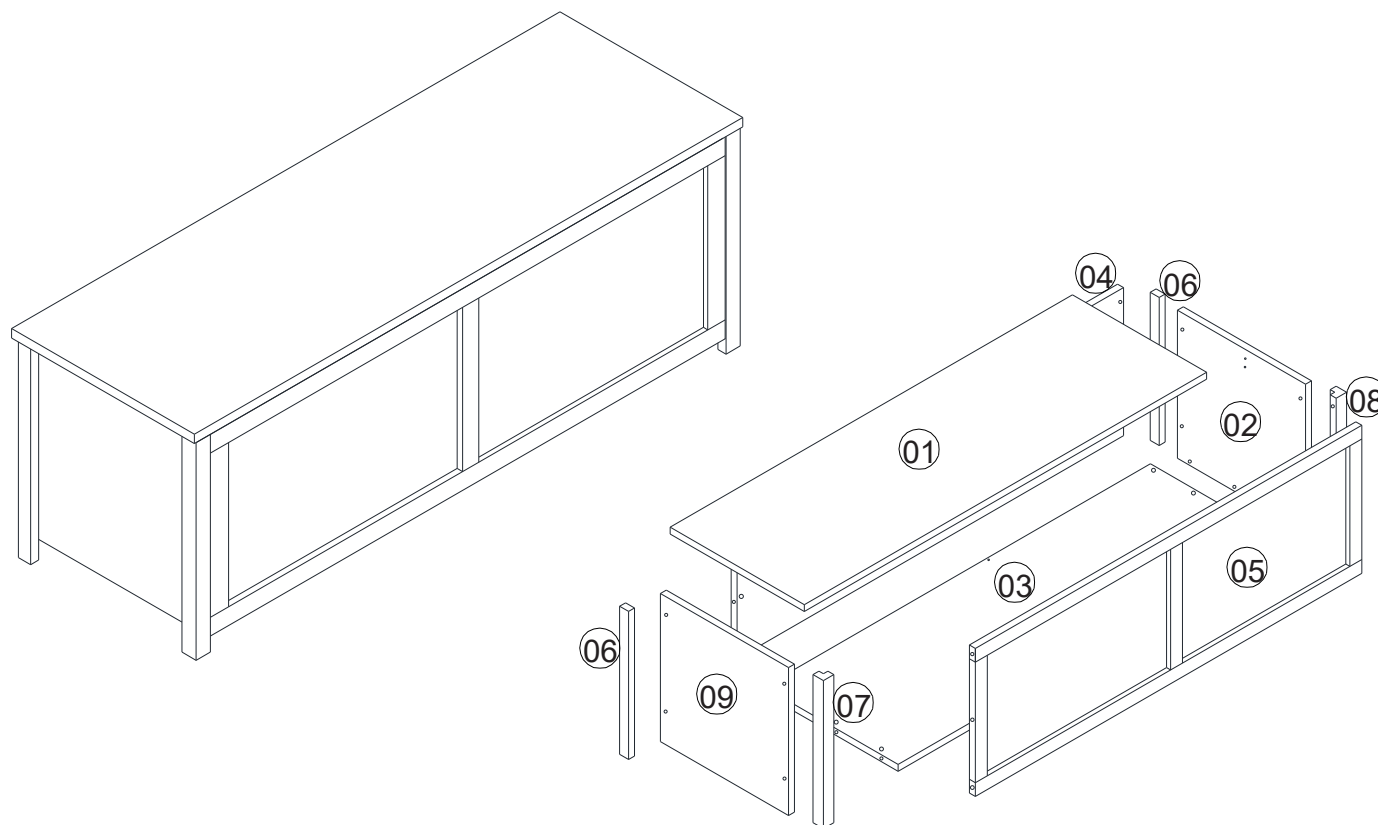

NÁVOD K MONTÁŽI

Dlouhá skříňka na lůžkoviny TOPAZIO

206452

50 min

SEZNAM DÍLŮ

KS

01 - HORNÍ VÍKO	1
02 - PRAVÁ BOČNICE	1
03 - DNO	1
04 - ZADNÍ DÍL	1
05 - PŘEDNÍ DÍL	1
06 - ZADNÍ NOHA	2
07 - LEVÁ PŘEDNÍ NOHA	1
08 - PRAVÁ PŘEDNÍ NOHA	1
09 - LEVÁ BOČNICE	1

1

2

3

4

5

6

7

8