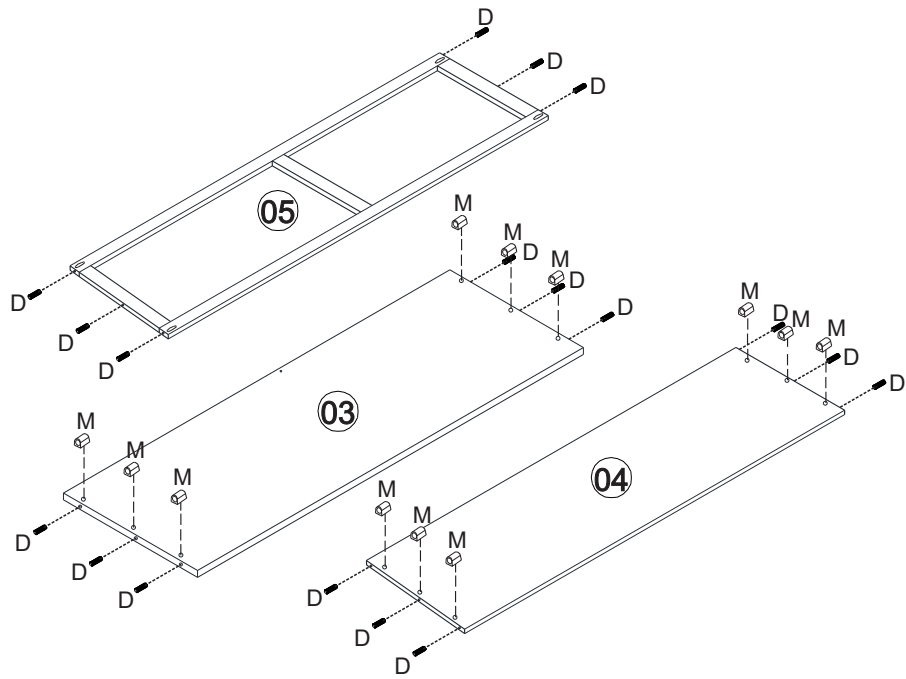

NÁVOD K MONTÁŽI

Dlouhá skříňka na lůžkoviny TOPAZIO

206452

50 min

SEZNAM DÍLŮ

KS

01 - HORNÍ VÍKO	1
02 - PRAVÁ BOČNICE	1
03 - DNO	1
04 - ZADNÍ DÍL	1
05 - PŘEDNÍ DÍL	1
06 - ZADNÍ NOHA	2
07 - LEVÁ PŘEDNÍ NOHA	1
08 - PRAVÁ PŘEDNÍ NOHA	1
09 - LEVÁ BOČNICE	1

1

2

3

4

5

6

7

8