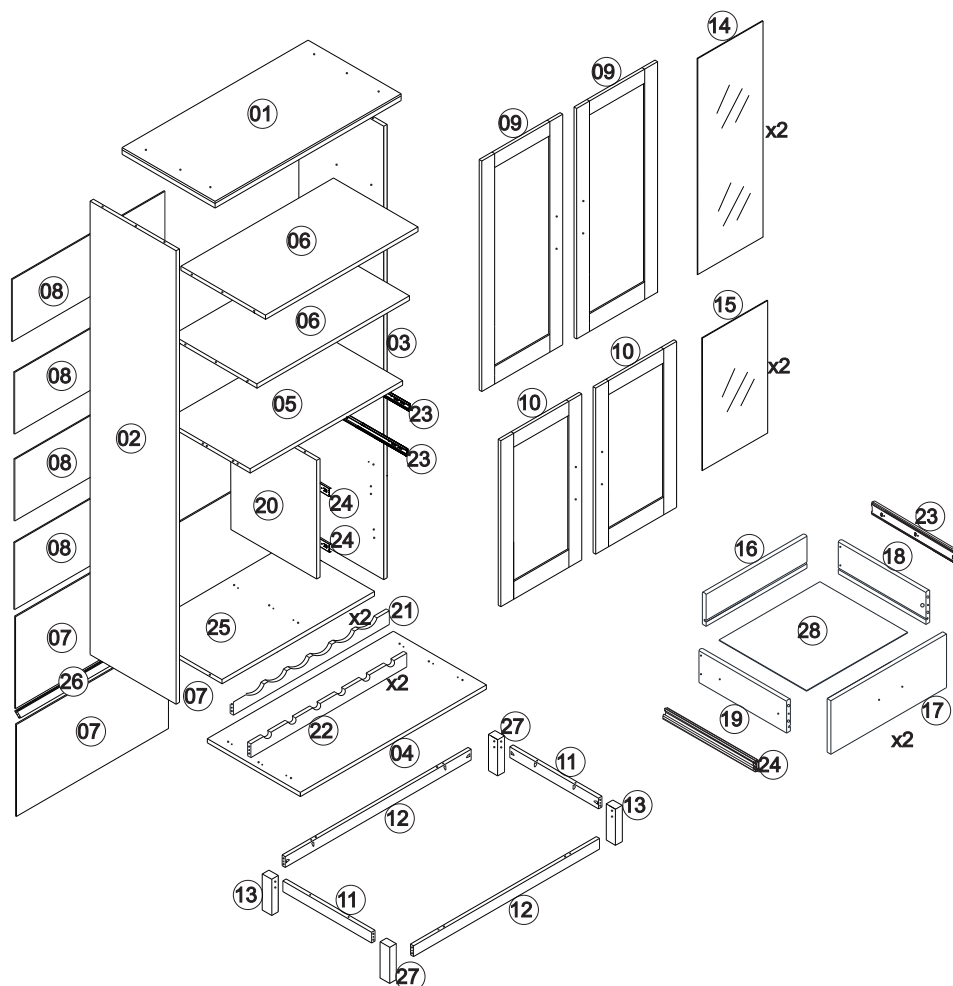

# NÁVOD K MONTÁŽI

### SEZNAM DÍLŮ

KS

01 - HORNÍ DESKA	1
02 - LEVÁ BOČNICE	1
03 - PRAVÁ BOČNICE	1
04 - DNO	1
05 - PEVNÁ POLICE	1
06 - VOLNÁ POLICE	2
07 - DOLNÍ ŽÁDA	2
08 - HORNÍ ŽÁDA	4
09 - HORNÍ DVEŘE	2
10 - DOLNÍ DVEŘE	2
11 - KRATŠÍ PŘÍČKA	2
12 - DELŠÍ PŘÍČKA	2
13 - PRAVÁ NOHA	2
14 - SKLO HORNÍCH DVEŘÍ	2
15 - SKLO DOLNÍCH DVEŘÍ	2
16 - ZADNÍ DÍL ZÁSUVKY	2
17 - ČELO ZÁSUVKY	2
18 - PRAVÝ BOK ZÁSUVKY	2
19 - LEVÝ BOK ZÁSUVKY	2
20 - VNITRNÍ BOČNICE	1
21 - ZADNÍ DRŽÁK LAHVÍ	2
22 - PŘEDNÍ DRŽÁK LAHVÍ	2
23 - PRAVÝ ZÁSUVKOVÝ POJEZD	2
24 - LEVÝ ZÁSUVKOVÝ POJEZD	2
25 - DNO POD ZÁSUVKAMI	1
26 - SPOJKA ZAD	1
27 - LEVÁ NOHA	2
28 - DNO ZÁSUVKY	2

A	 8.0 x 30 x86	B	 M4 x 22 x12	C	 x08	D	 Mini Fix x19	E	 páska proti překlopení x01	F	 x04	G	 10 x 10 x60	H	 x19	J	 3.5 x 14 x56	K	 x06	L	 ø8mm x01	M	 3.5 x 30 x33	N	 4.0 x 40 x15
O	 x08	P	 x08	Q	 střední úchytka skla x04	R	 rohová úchytka skla x16	S	 podložka x02	T	 ø4,5x50 x01	U	 x18	V	 3.0 x 16 x36	X	 3.5 x 20 x08								

17

18

19

20

21

22

23

24