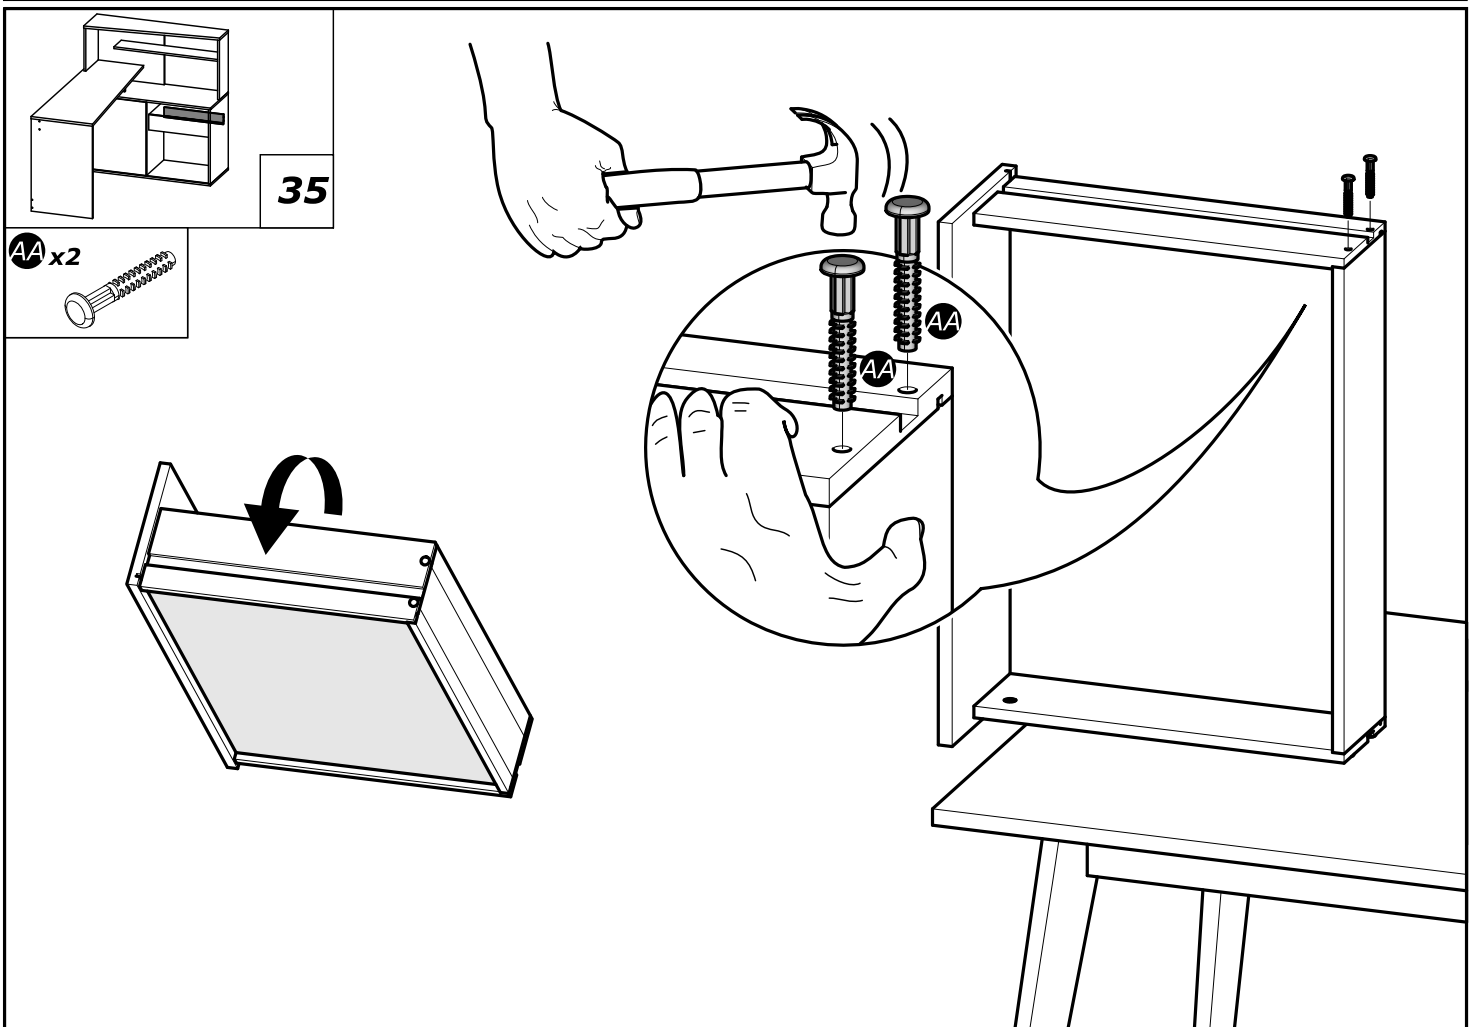

Panely na bázi dřeva (dřevotřískové desky, dřevovláknité desky, překližka atd.), ze kterých je nábytek zhotoven, mohou do vnitřního ovzduší emitovat znečišťující látky. Proto se doporučuje po instalaci nábytku místnost často větrat, a to nejméně po čtyři týdny, pro snížení expozice znečišťujících látek emitovaných panely.