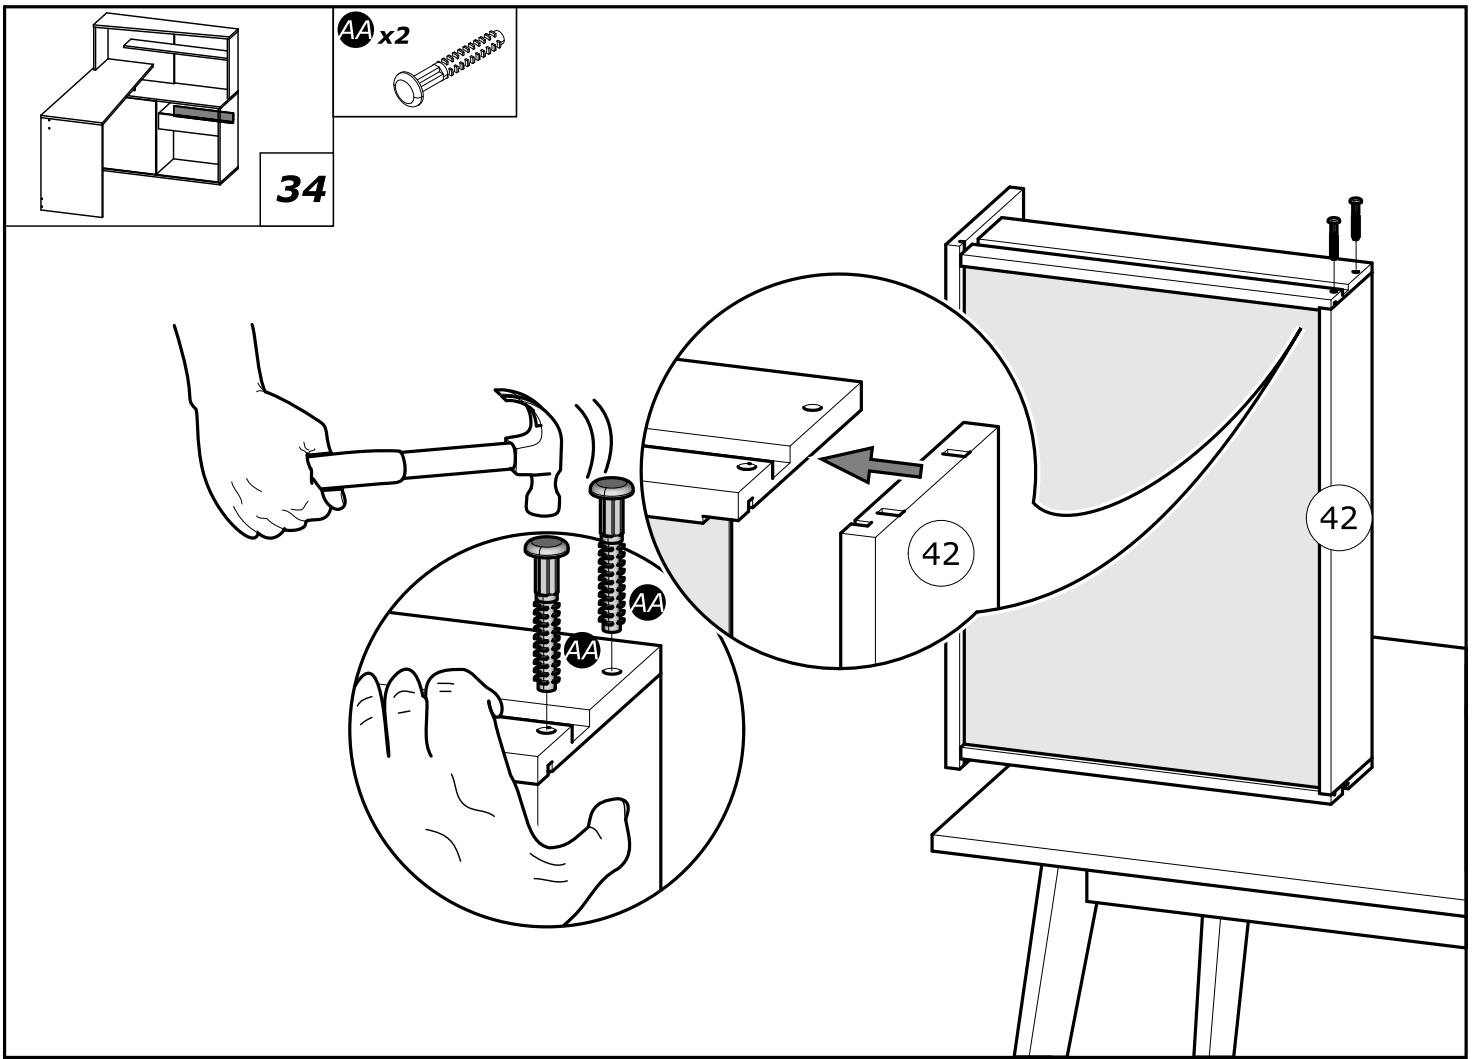

Panely na bázi dřeva (dřevotřískové desky, dřevovláknité desky, překližka atd.), ze kterých je nábytek zhotoven, mohou do vnitřního ovzduší emitovat znečišťující látky. Proto se doporučuje po instalaci nábytku místnost často větrat, a to nejméně po čtyři týdny, pro snížení expozice znečišťujících látek emitovaných panely.