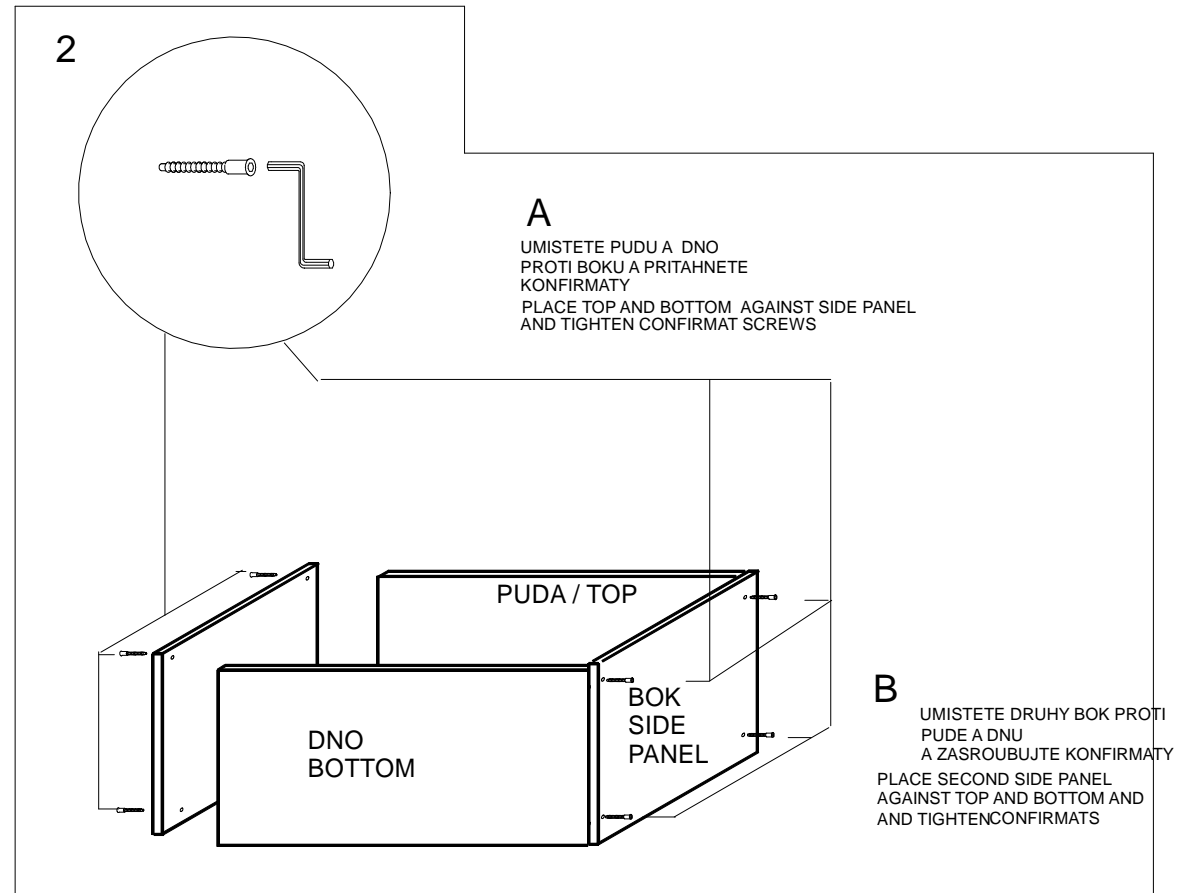

SEZNAM DILU
 PARTS LIST

-  IMBUS ALLEN KEY 1x
-  PANT HINGE 4x
-  PANT HINGE 4x
-  UCHYTKA HANDLE 2x
-  KOLIK DOWELL 8x

-  KONFIRMAT CONFIRMAT 8x
-  KRYTKA SCREW COVER 8x
-  HREBIKY NAILS 25x
-  VRUT PANTOVY HINGE SCREW 16x
-  VRUT UCHYTKA HANDLE SCREW 4x

-  PUDA / DNO TOP / BOTTOM 2x
-  DVERE DOORS 2x
-  BOKY SIDE PANELS 2x
-  ZADA BACK PANEL 1x

NAVOD K NASTAVENI DVERI INSTRUCTIONS FOR DOOR ADJUSTMENT