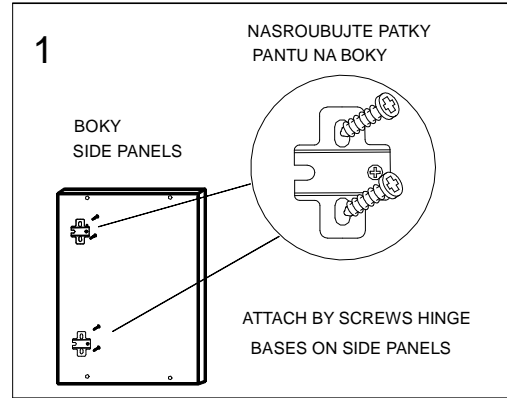

SEZNAM DILU
 PARTS LIST

-  IMBUS ALLEN KEY 1x
-  PANT HINGE 4x
-  PANT HINGE 4x
-  UCHYTKA HANDLE 2x
-  KOLIK DOWELL 8x

-  KONFIRMAT CONFIRMAT 8x
-  KRYTKA SCREW COVER 8x
-  HREBIKY NAILS 25x
-  VRUT PANTOVY HINGE SCREW 16x
-  VRUT UCHYTKA HANDLE SCREW 4x

-  PUDA / DNO TOP / BOTTOM 2x
-  DVERE DOORS 2x
-  BOKY SIDE PANELS 2x
-  ZADA BACK PANEL 1x

NAVOD K NASTAVENI DVERI INSTRUCTIONS FOR DOOR ADJUSTMENT