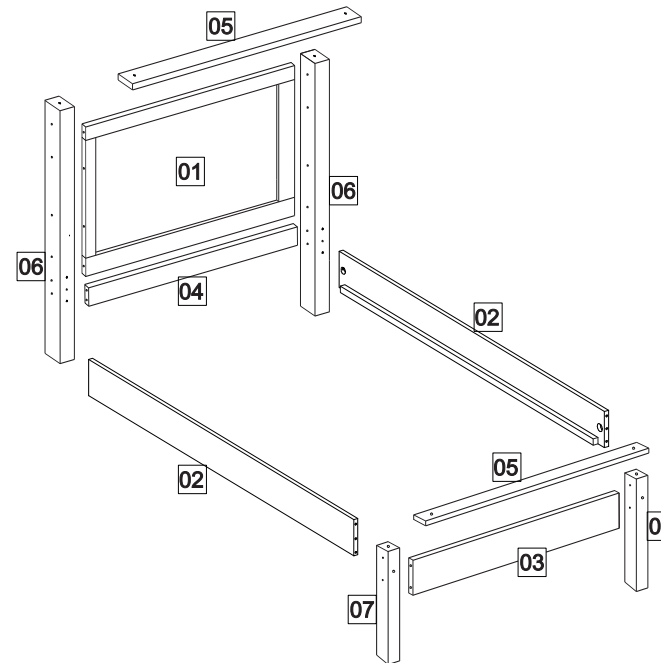

## Jednolůžko 90 × 200 TOPAZIO

### SEZNAM DÍLŮ

KS

01 - ZADNÍ ČELO	1
02 - BOČNICE	2
03 - PŘEDNÍ ČELO	1
04 - ZADNÍ DOLNÍ PŘÍČKA	1
05 - HORNÍ OZDOBNÁ PŘÍČKA	2
06 - ZADNÍ NOHA	2
07 - PŘEDNÍ NOHA	2

01

02

03

04

05