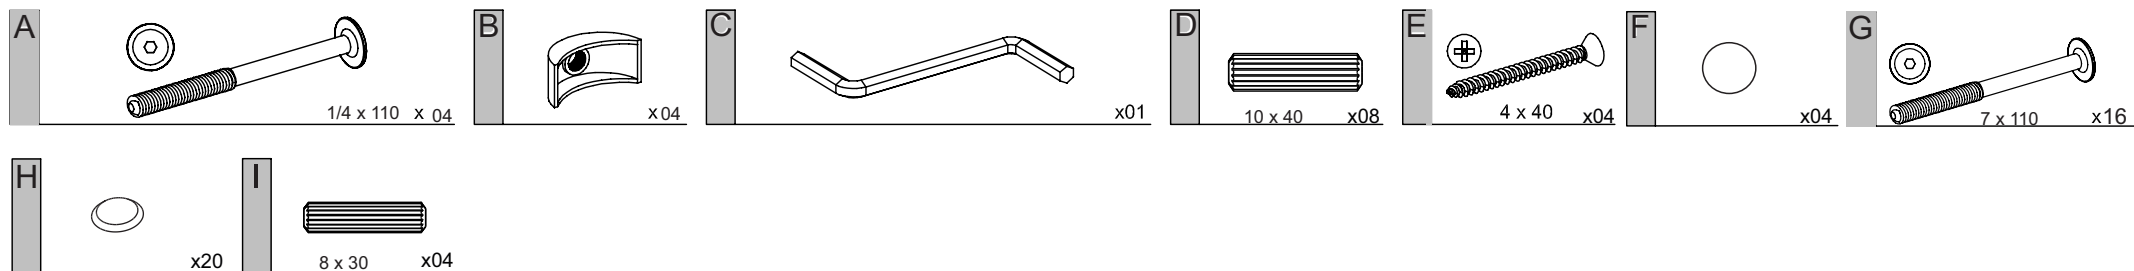

### SEZNAM DÍLŮ

KS

01 - ZADNÍ ČELO	1
02 - BOČNICE	2
03 - PŘEDNÍ ČELO	1
04 - ZADNÍ DOLNÍ PŘÍČKA	1
05 - HORNÍ OZDOBNÁ PŘÍČKA	2
06 - ZADNÍ NOHA	2
07 - PŘEDNÍ NOHA	2

01

02

03

04

05