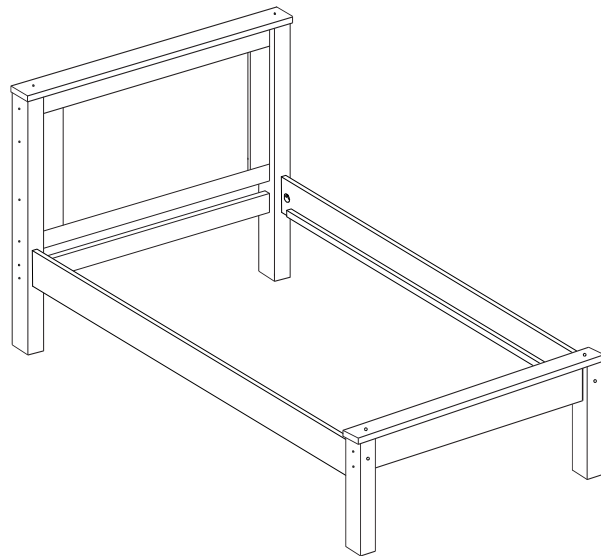

## Jednolůžko 90 × 200 TOPAZIO

### SEZNAM DÍLŮ

KS

01 - ZADNÍ ČELO	1
02 - BOČNICE	2
03 - PŘEDNÍ ČELO	1
04 - ZADNÍ DOLNÍ PŘÍČKA	1
05 - HORNÍ OZDOBNÁ PŘÍČKA	2
06 - ZADNÍ NOHA	2
07 - PŘEDNÍ NOHA	2

01

02

03

04

05